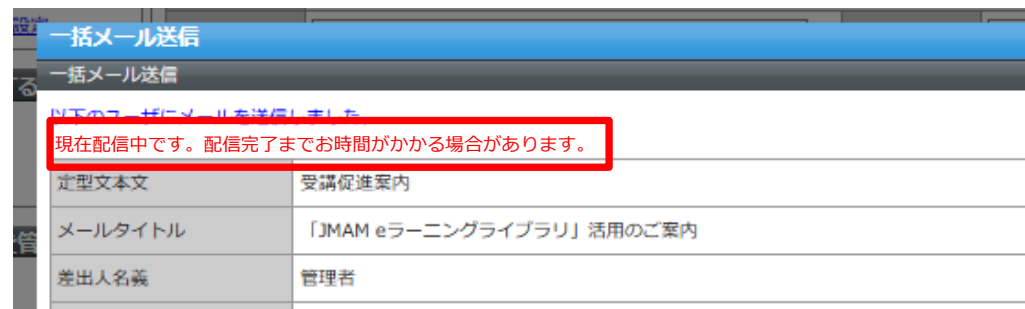

【メール送信確認画面】
配信に時間がかかる場合、メッセージが表示されます