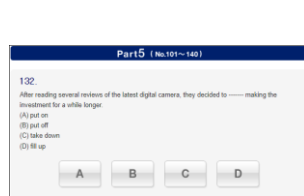

TOEIC®模試 第2回 腕試し&直前対策

TOEICテストの模擬問題に取り組み、 予想スコアを把握して、本番の腕試しを行います

最新の出題形式を反映した模擬問題と充実した解説により、時間配分の確認やこれまでの復習など、テスト直前の総仕上げができます。

本番形式に似った
模擬問題

充実した
解答・解説

予想スコアと
Part別正解数チャート

予想スコアは、旺文社独自の換算方法で算出されます。実際のTOEICテストのスコア算出方法とは異なりますので、あくまでも目安としてください。

<本コースのねらい>

- はじめての受験に向けて、TOEIC独特の問題形式に慣れることができます。
- 予想スコアを算出し、自分の得意・不得意なパートを明らかにすることで、現時点の実力が把握できます。

<各コースカリキュラム>

1.	はじめに
2.	Listening Section : Part1~4
3.	Reading Section 1 : Part5
4.	Reading Section 2 : Part6
5.	Reading Section 3 : Part7
6.	TOEIC予想スコア
7.	解答と解説