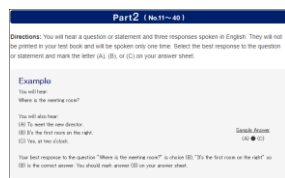

TOEIC®模試 第1回 腕試し&直前対策

TOEICテストの模擬問題に取り組み、 予想スコアを把握して、本番の腕試しを行います

最新の出題形式を反映した模擬問題と充実した解説により、時間配分の確認やこれまでの復習など、テスト直前の総仕上げができます。

本番形式に倣った
模擬問題

充実した
解答・解説

予想スコアと
Part別正解数チャート

予想スコアは、旺文社独自の換算方法で算出されます。実際のTOEICテストのスコア算出方法とは異なりますので、あくまでも目安としてください。

<本コースのねらい>

- はじめての受験に向けて、TOEIC独特の問題形式に慣れることができます。
- 予想スコアを算出し、自分の得意・不得意なパートを明らかにすることで、現時点の実力が把握できます。

<各コースカリキュラム>

1.	はじめに
2.	Listening Section : Part1~4
3.	Reading Section 1 : Part5
4.	Reading Section 2 : Part6
5.	Reading Section 3 : Part7
6.	TOEIC予想スコア
7.	解答と解説