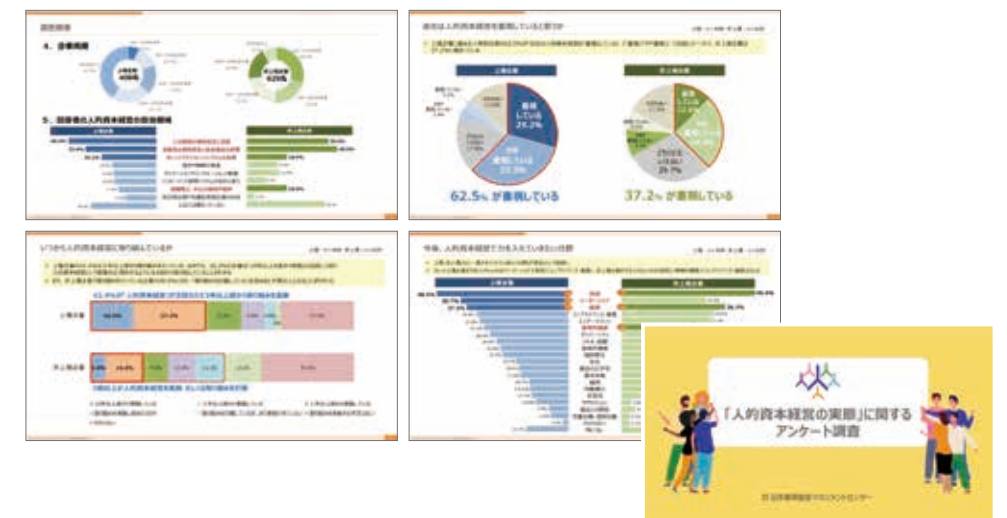

入会・年会費無料。最新情報はメルマガでお届けします！

Web限定連載記事やトレンド情報をいち早くお届けするメルマガ配信！  
Learning Design Membersには入会・年会費無料でご入会いただけます。

会員特典

人材開発専門誌『Learning Design』『人材教育』のアーカイブ記事が読み放題！

会員特典

旬なテーマの第一人者や企業による講演会・勉強会など会員限定イベントにご招待！

会員特典

3 調査報告書・お役立ち資料をダウンロードできる！

「イマドキ新入社員の仕事に対する意識調査」「『人的資本経営の実態』に関するアンケート調査」など、人事施策立案に役立つ調査報告書がダウンロード可能！

会員特典

4 新商品や新サービスのモニター・体験会にご招待！

トレンドや最新の学習技術を盛り込んだ商品やサービスをいち早くお試しください。

人と組織が「学び、育つ」ための情報提供を通じて、働く人や企業・組織を応援する隔月発行の専門誌『Learning Design』。