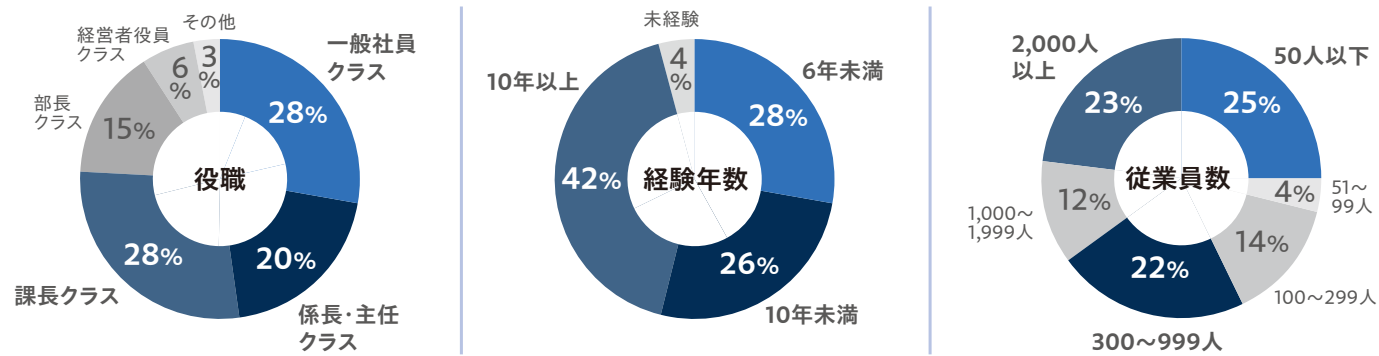

〇〇〇 このような皆さまにご入会いただいています

会員数 **15,000名**

※2024年6月現在

ラーニング デザイン メンバーズ

Learning  
LD Design  
Members

入会のご案内